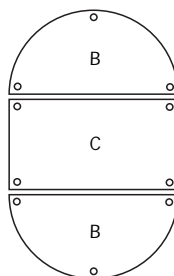

# K O N F E R E N C E B O R D

TAMU'S KONFERENCBORDE ER EN SERIE AF ELEMENTER SOM KAN SAMMENSÆTTES FRIT OG OPFYLDE ALLE BEHOV FOR MØDEKAPACITET.

SERIEN BESTÅR AF TO RUNDE BORDE SAMT EN SERIE AF ELEMENTER SOM KAN BESTILLES ENKELTVIS ELLER FLERE SAMMEN OG GIVER MULIGHED FOR AT SKABE ET KONFERENCBORD I HØJ KVALITET, SKRÆDDERSYET TIL RUMMETS STØRRELSE.

KONFERENCBORD A  
RUNDT  
30 MM MDF-PLADE  
ASKEFINÉR ELLER KOKSGRÅ  
BEN: ALUMINIUM  
D: 110 CM  
H: 72 CM  
3 PERSONER

KONFERENCBORD B  
1/2 CIRKELSLAG  
30 MM MDF-PLADE  
ASKEFINÉR ELLER KOKSGRÅ  
BEN: ALUMINIUM  
L: 150 CM. B: 75 CM  
H: 72 CM  
6 PERSONER

KONFERENCBORD C  
REKTANGULÆRT  
30 MM MDF-PLADE  
ASKEFINÉR ELLER KOKSGRÅ  
BEN: ALUMINIUM  
L: 150 CM. B: 75 CM  
H: 72 CM  
FÅSOGSÅ UDEN BEN TIL  
FASTGØRELSE MELLEM TO BORDE

KONFERENCBORD D  
CIRKELFORMET  
30 MM MDF-PLADE  
ASKEFINÉR ELLER KOKSGRÅ  
BEN: ALUMINIUM  
L: 200 CM. B: 75 CM  
H: 72 CM  
KAN UDbygges MED  
KONFERENCBORD C  
12 PERSONER