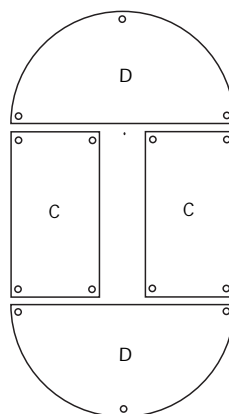

# K O N F E R E N C E B O R D

TAMU'S KONFERENCBORDE ER EN SERIE AF ELEMENTER SOM KAN SAMMENSÆTTES FRIT OG OPFYLDE ALLE BEHOV FOR MØDEKAPACITET.

SERIEN BESTÅR AF TO RUNDE BORDE SAMT EN SERIE AF ELEMENTER SOM KAN BESTILLES ENKELTVIS ELLER FLERE SAMMEN OG GIVER MULIGHED FOR AT SKABE ET KONFERENCBORD I HØJ KVALITET, SKRÆDDERSYET TIL RUMMETS STØRRELSE.

MED SERIEN AF KONFERENCBORDE ER DER SKABT EN ENKELT OG KLASSISK BORDSERIE I ET DESIGN UDVIKLET TIL DEN PROFESSIONELLE ARBEJDSPLADS.

KONFERENCBORDET ER UDFØRT I 30 MM MDF-PLADE OG FÅS FINERET MED ASKEFINÉR ELLER MED MALET OVERFLADE I KOKSGRÅ FARVE. BEN ER UDFØRT I ELOXERET ALUMINIUM MED FORKROMMET TOP.

KONFERENCBORD A  
RUNDT  
30 MM MDF-PLADE  
ASKEFINÉR ELLER KOKSGRÅ  
BEN: ALUMINIUM  
D: 110 CM  
H: 72 CM  
3 PERSONER

KONFERENCBORD B  
1/2 CIRKELSLAG  
30 MM MDF-PLADE  
ASKEFINÉR ELLER KOKSGRÅ  
BEN: ALUMINIUM  
L: 150 CM. B: 75 CM  
H: 72 CM  
6 PERSONER

KONFERENCBORD C  
REKTANGULÆRT  
30 MM MDF-PLADE  
ASKEFINÉR ELLER KOKSGRÅ  
BEN: ALUMINIUM  
L: 150 CM. B: 75 CM  
H: 72 CM  
FÅSOGSÅ UDEN BEN TIL  
FASTGØRELSE MELLEM TO BORDE

KONFERENCBORD D  
CIRKELFORMET  
30 MM MDF-PLADE  
ASKEFINÉR ELLER KOKSGRÅ  
BEN: ALUMINIUM  
L: 200 CM. B: 75 CM  
H: 72 CM  
KAN UDbygges MED  
KONFERENCBORD C  
12 PERSONER